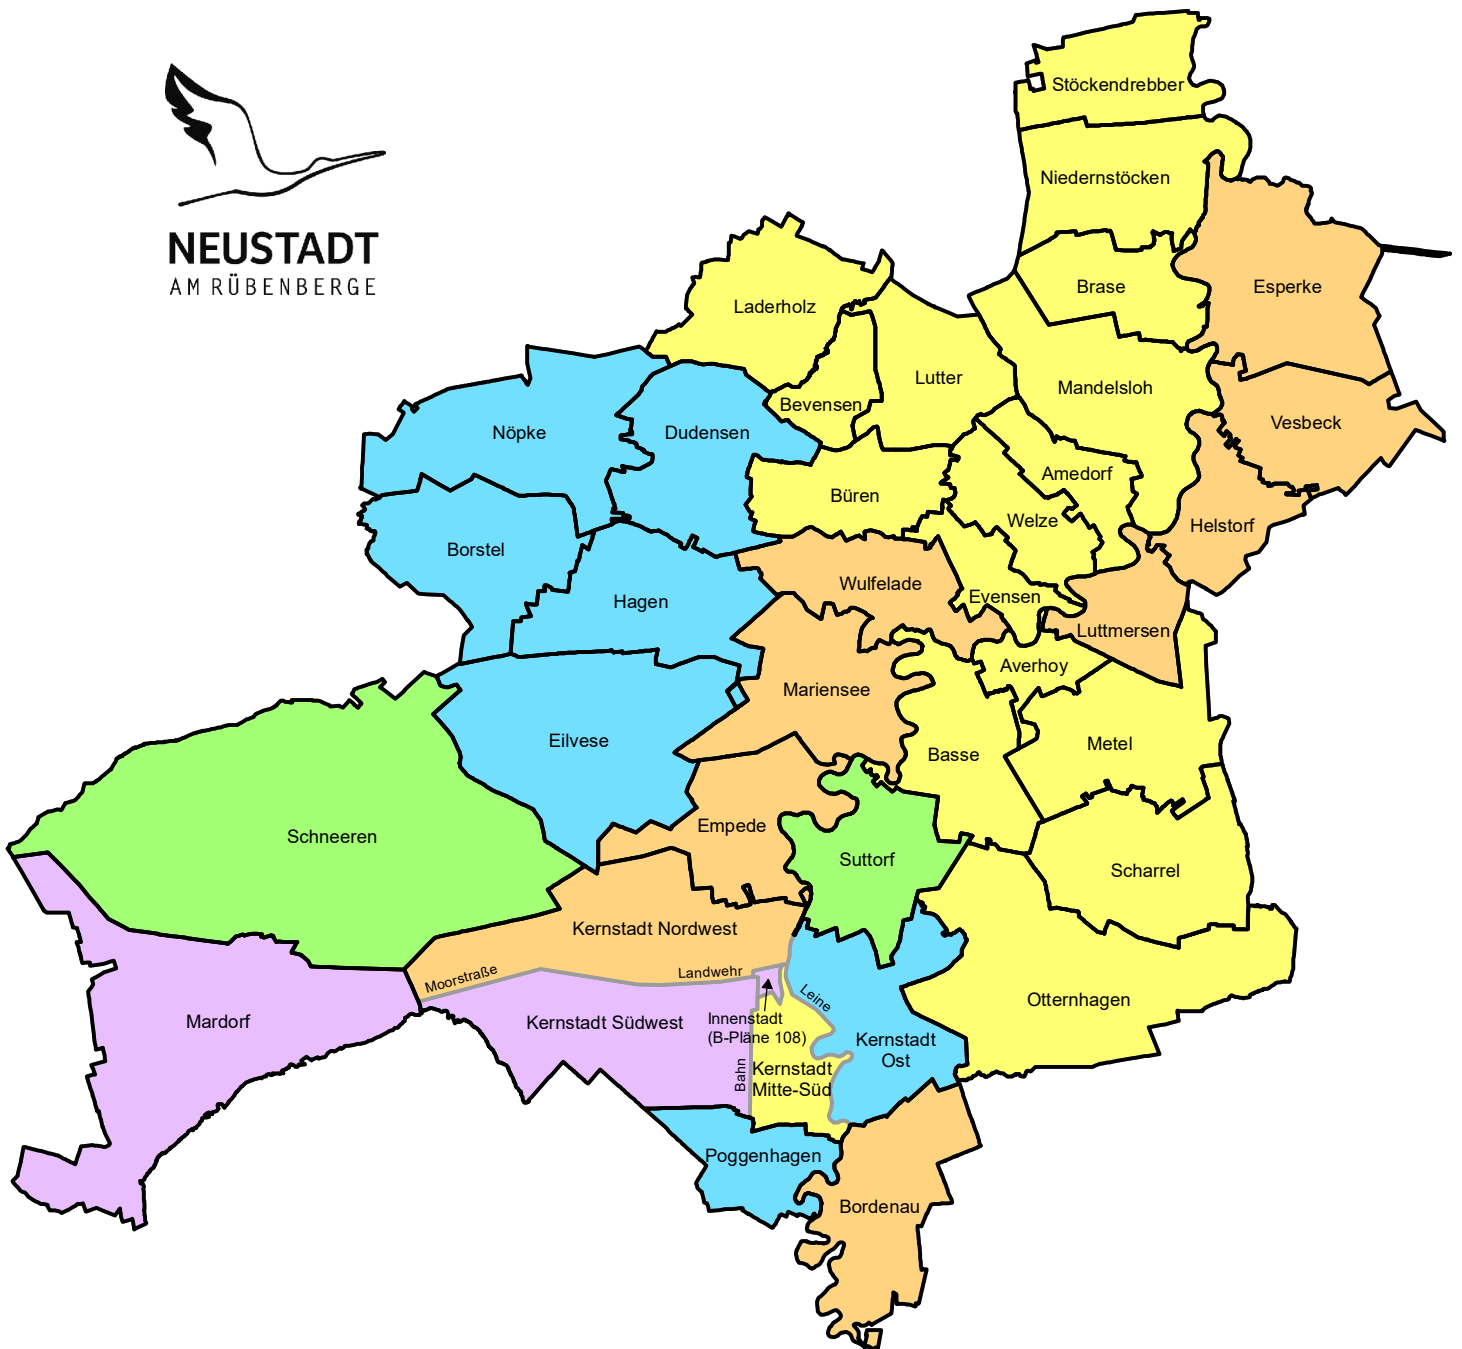

NEUSTADT
AM RÜBENBERGE

STADT NEUSTADT A. RBGE.

- Fachdienst Stadtplanung (FD 61) -

61222 Frau Kull
(Fachdienstleitung)

Stadtplanung

61225 Frau Faber

61230 Herr Lizon

61233 Herr Nülle