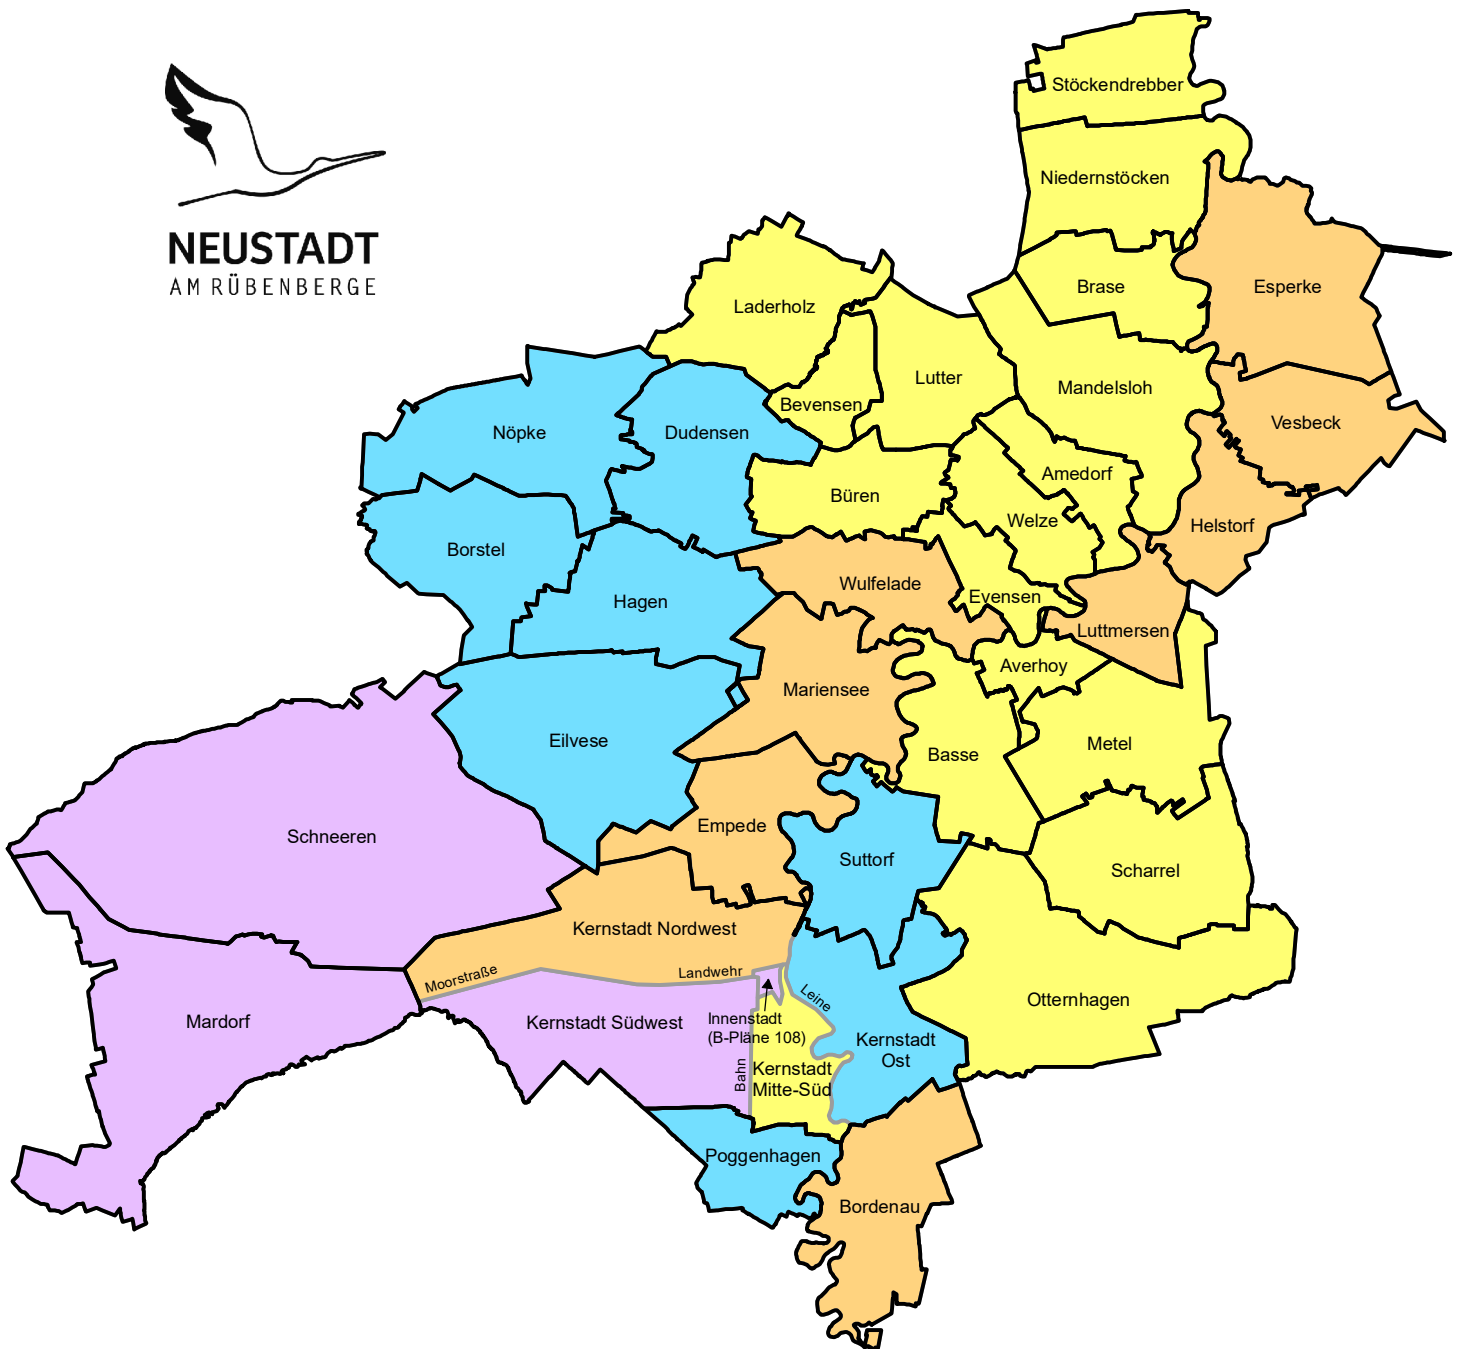

NEUSTADT
AM RÜBENBERGE

STADT NEUSTADT A. RBGE.

- Fachdienst Stadtplanung (FD 61) -

61222 Frau Kull (Fachdienstleitung)

Stadtplanung

- 61230 Herr Lizon
- 61233 Herr Nülle
- 61234 Herr Schmidt
- 61222 N.N.

Innenstadtsanierung

- 61229 Frau Lieder

Verwaltung

- 61224 Frau Caspers
- 61231 Frau Mohrhoff
- 61235 Herr Schöling
- 61236 Frau Schütte

Computerkartographie

- 61228 Herr Koch
- 61238 Frau Zimpel

Wirtschaftsförderung & Tourismus

- 61223 Frau Ahrbecker
- 61226 Frau Grau

Landschaftsplanung & Biodiversitätsförderung

- 61225 Frau Faber
- 61232 Herr Moritz